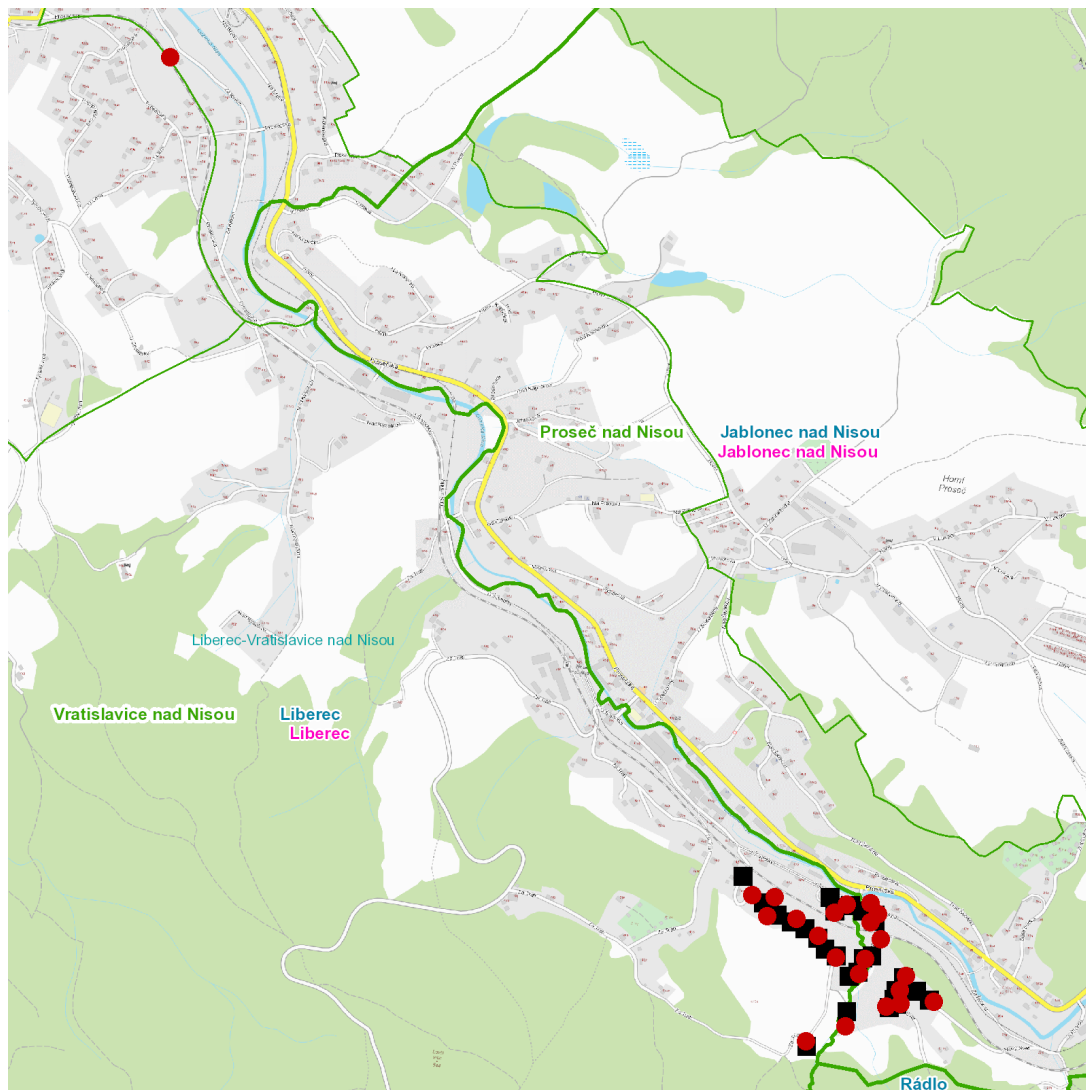

dne **24. 10. 2022** od **7:00** do **11:00** hodin

---

**Plánovaná odstávka zahrnuje tyto lokality:****Jablonec nad Nisou** (okres Jablonec nad Nisou)část obce **Proseč nad Nisou****Nový Svět:** č. p. 265, 266, 267, 268, 271, 274, 276**Za Říčkou:** č. p. 261, 282kat. území **Proseč nad Nisou** (kód **733211**): parcelní č. 401/3**Liberec** (okres Liberec)městská část **Liberec-Vratislavice nad Nisou**část obce **Liberec XXX-Vratislavice nad Nisou****U Šamotky:** č. p. 413, 714**Za Tratí:** č. p. 410, 411, 418, 419, 420, 624, 652, 677; č. ev. 139kat. území **Vratislavice nad Nisou** (kód **785644**): parcelní č. 493, 3526

**dne 24. 10. 2022 od 7:00 do 11:00 hodin****Orientační mapový podklad odstávkou dotčených lokalit****VYSVĚTLIVKY**

- – adresy dotčené odstávkou elektřiny
- – místa připojení k elektrické síti dotčená odstávkou

**INFORMACE ZASLÁNA**

IDDS: wufbr2a (Statutární město Jablonec nad Nisou)  
IDDS: p7vb6nr (Městský obvod Liberec-Vratislavice nad Nisou)  
IDDS: 7c6by6u (STATUTÁRNÍ MĚSTO LIBEREC)