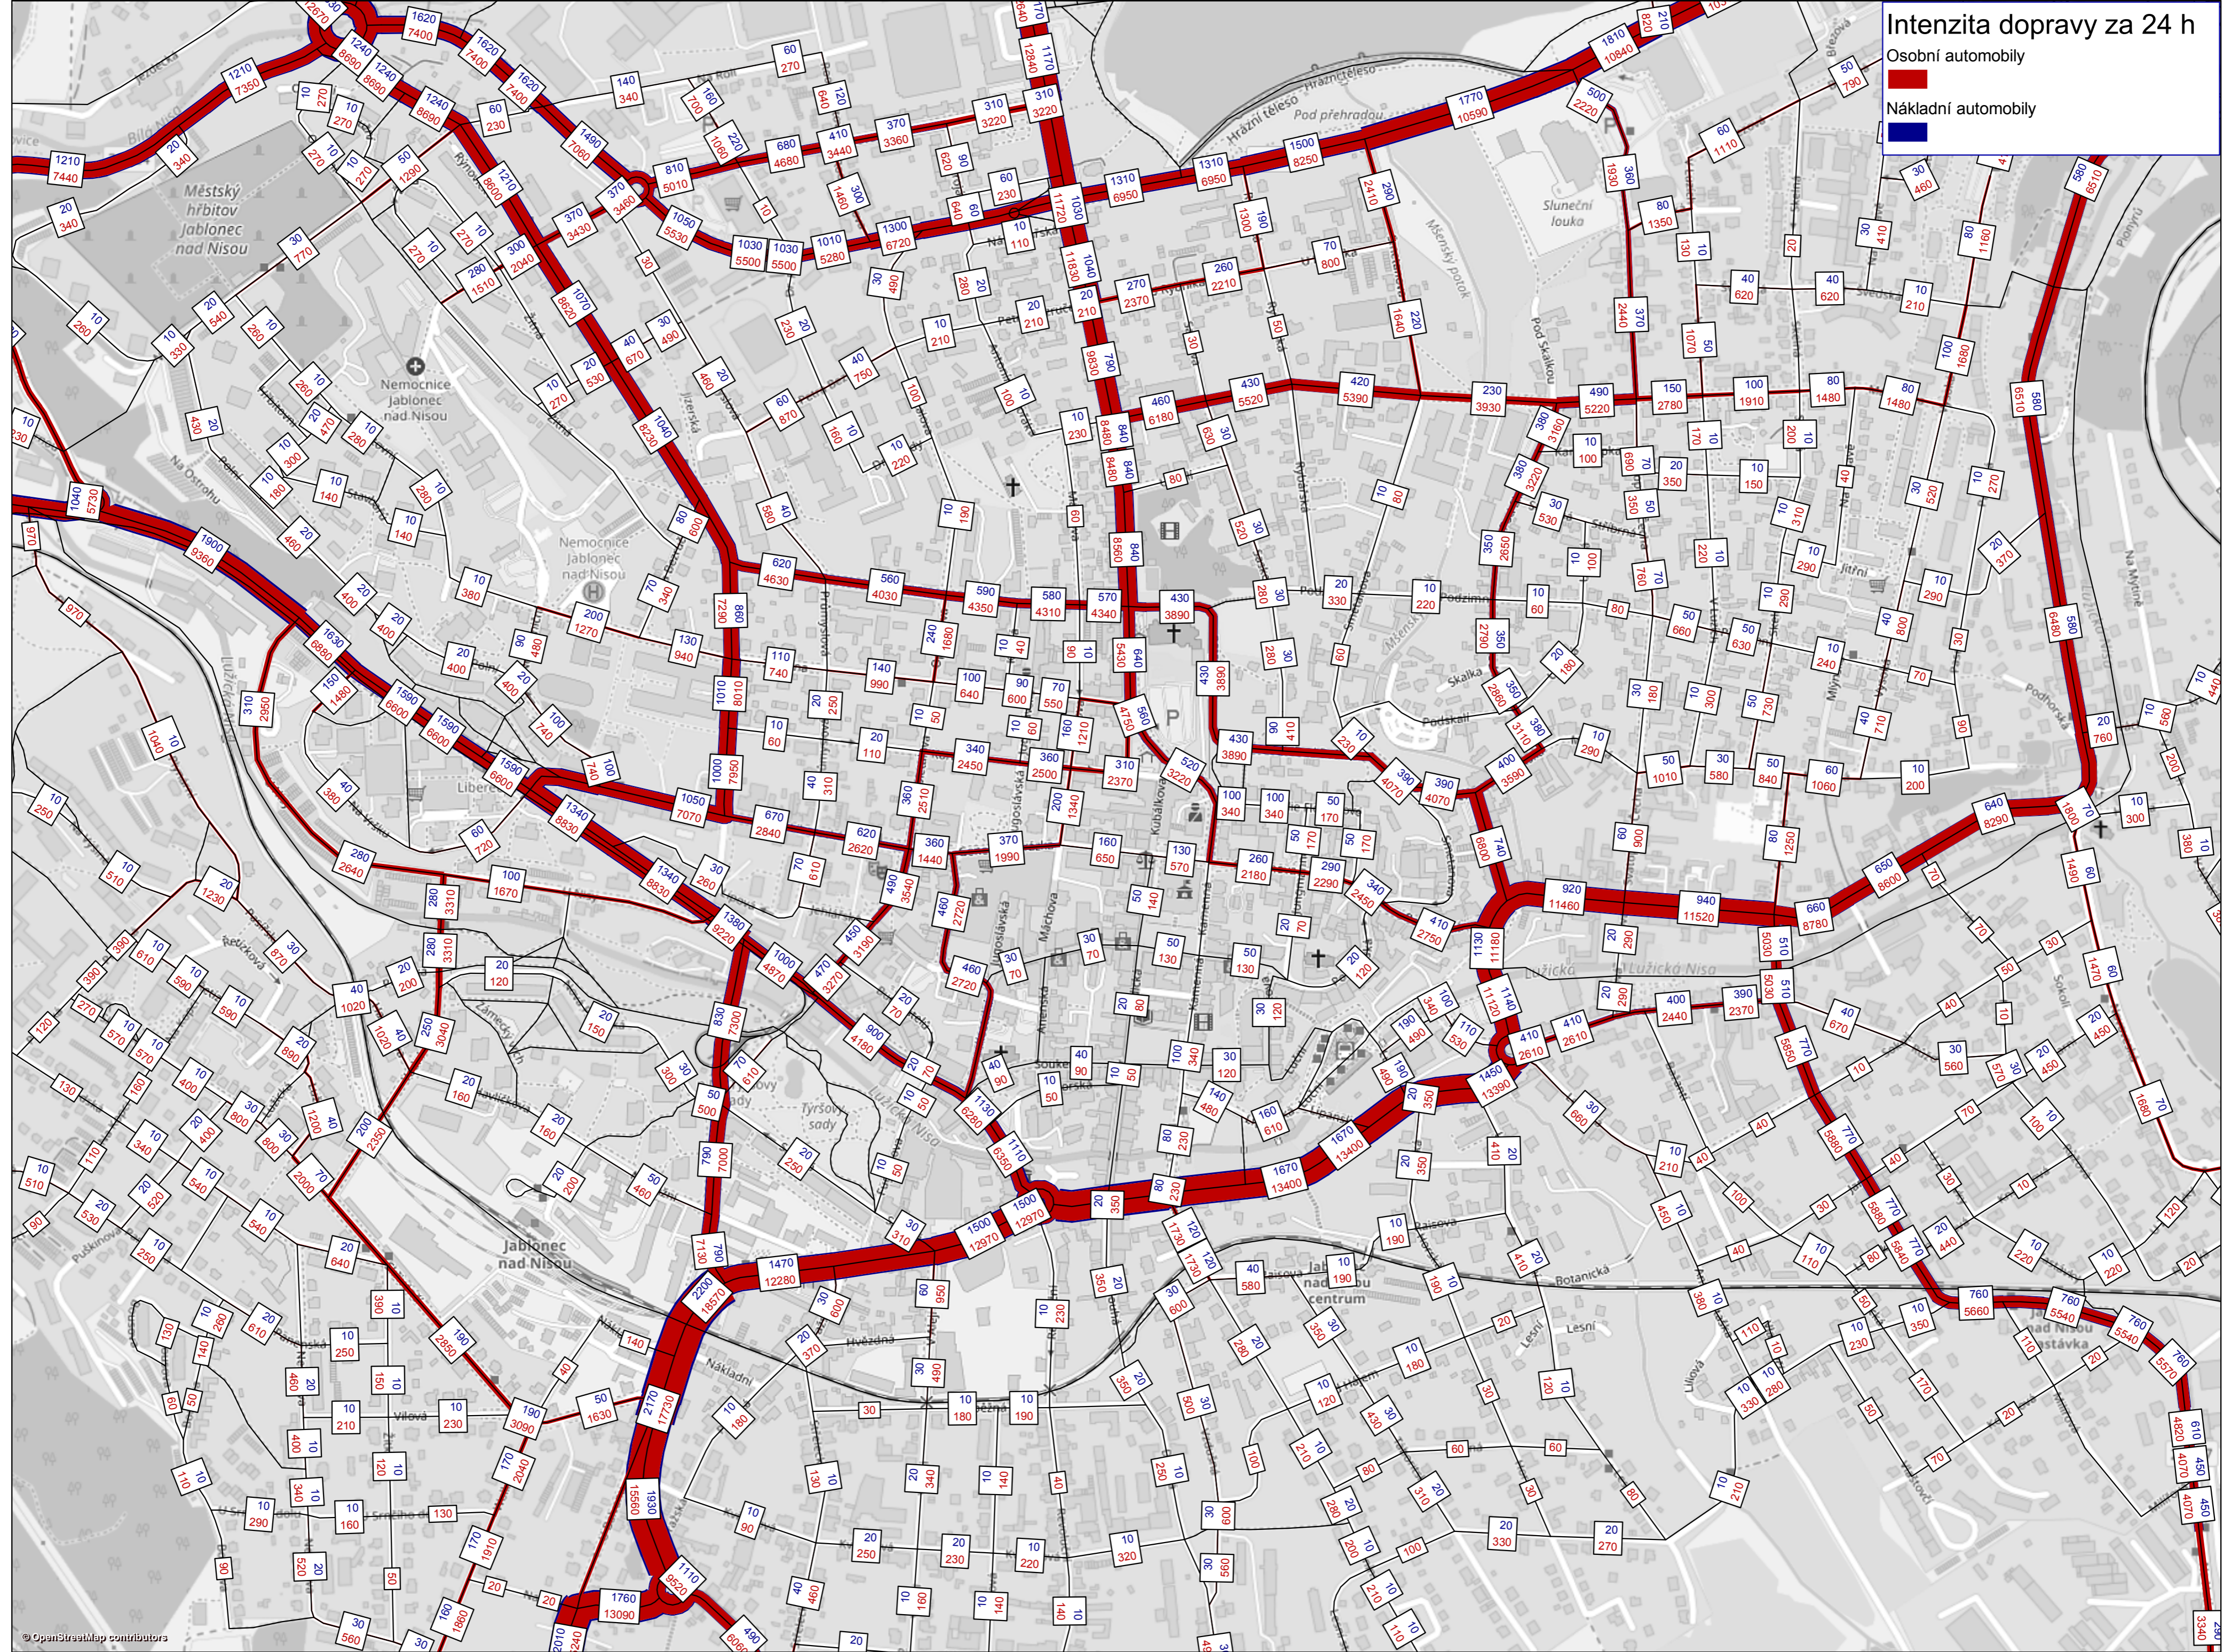

Intenzita dopravy za 24 h

Osobní automobily

Nákladní automobily

© OpenStreetMap contributors